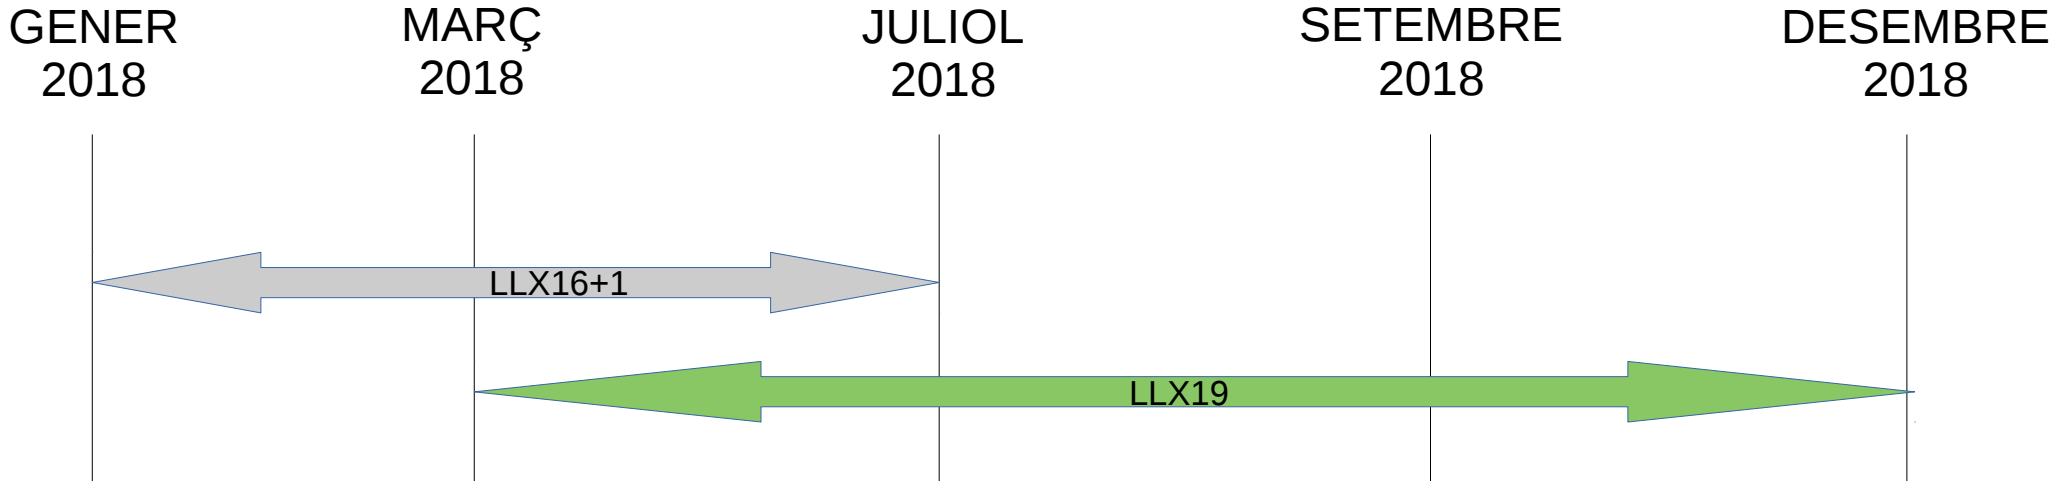

LLIUUREX

Planificació LliureX 2018

Gener 2018:

- Sincronitzar actualitzacions d'Ubuntu
- Planificació revisió llx16+1

Març 2018:

- Congelats els desenvolupaments llx16+1
- Fase de proves de nous desenvolupaments
- Inici desenvolupament llx19
- Integració amb altres SO llx19

Juliol 2018:

- Sincronitzar actualitzacions d'Ubuntu
- Publicar la revisió llx16+1

Setembre 2018:

- Beta escriptori llx19
- Manteniment llx16

Desembre 2018:

- Versió Beta llx19 tots els sabors

Punts més importants