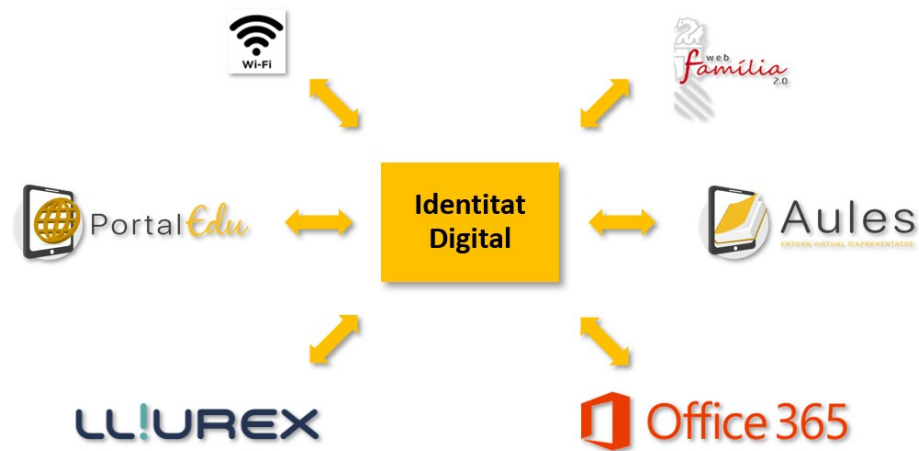

Integración de LliureX con la Identidad Digital y con las WiFis educativas de la GVA

- La **Identidad Digital**, definida dentro del marco del proyecto **Centro Digital Colaborativo (CDC)**, permite a cualquier persona de la comunidad educativa acceder a las diversas aplicaciones y entornos que ofrece la Consellería de Educación.

Integración de LliureX con la Identidad Digital y con las WiFis educativas de la GVA

- Los principales objetivos de la integración LliureX-CDC son:
 - Disponer de la capacidad de utilizar la **Identidad Digital** para autenticarse desde ordenadores LliureX de los centros educativos...
 - ... proporcionando un **espacio de trabajo personal** y adaptado al perfil de la persona usuaria (alumnado, docente...)

Integración de LliureX con la Identidad Digital y con las WiFis educativas de la GVA

- Activación desde el asistente disponible en Zero Center:

Integración de LliureX con la Identidad Digital y con las WiFis educativas de la GVA