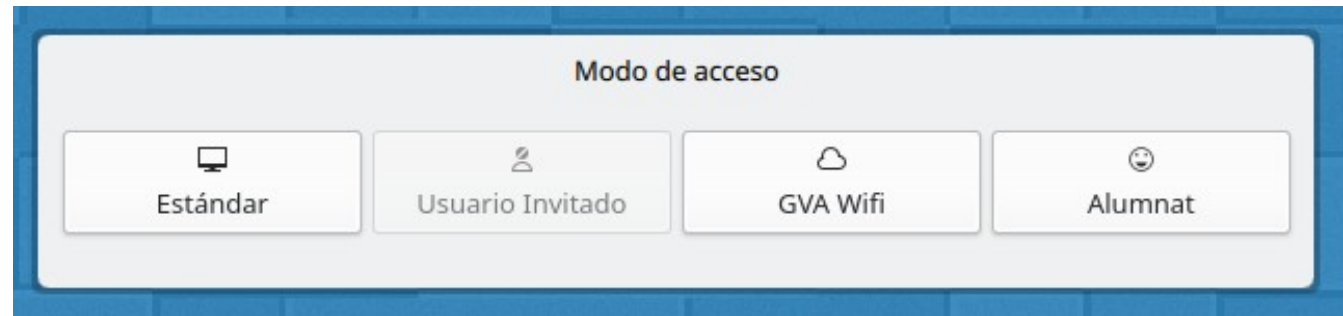

Integración de LliureX con la Identidad Digital y con las WiFis educativas de la GVA

- Retos:
 - Es necesario tener conectividad para entrar en la sesión con Identidad Digital.
 - Por lo general, la conexión WiFi es privada: se autentica con la misma Identidad Digital.
 - Los equipos son compartidos:
 - Cada equipo puede ser utilizado por diferentes personas.
 - Cada persona puede utilizar diferentes equipos.

- Tipos de sesión:
 - Estándar
 - Alumno/Docente
 - Alumno automático
 - Invitado
- Tipos de conexión:
 - Como docente (WIFI_PROF)
 - Como alumnado (WIFI_ALU)

Integración de LliureX con la Identidad Digital y con las WiFis educativas de la GVA