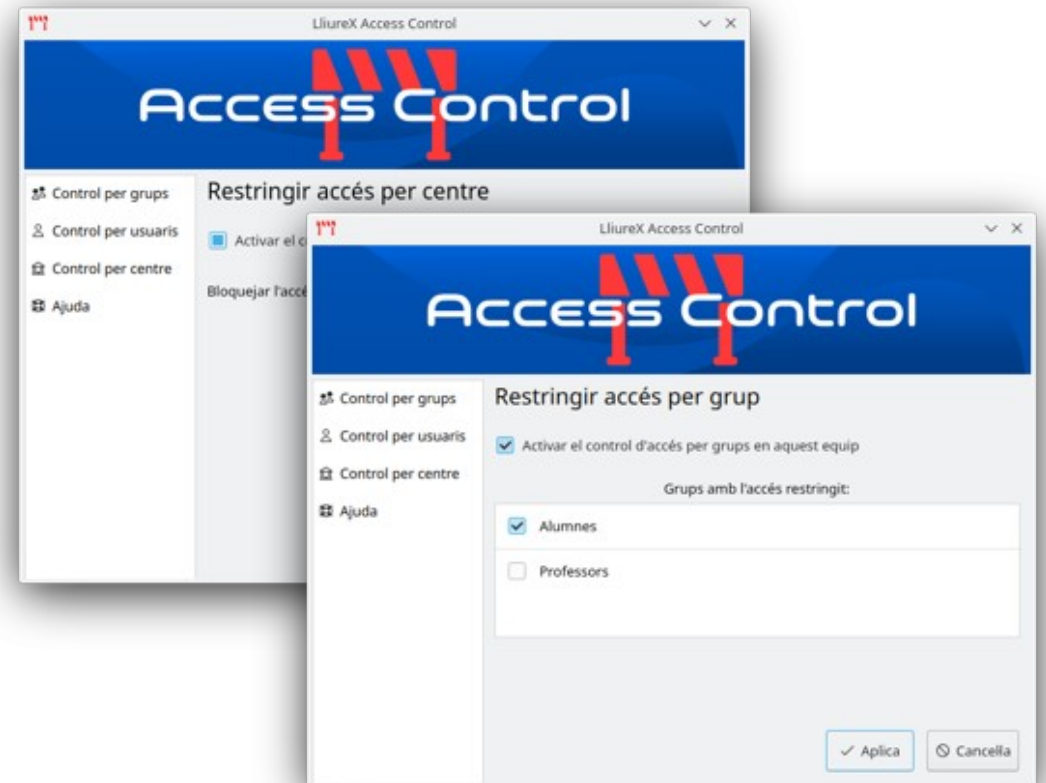

Integración de LliureX con la Identidad Digital y con las WiFis educativas de la GVA

- La **Identidad Digital**, definida dentro del marco del proyecto **Centro Digital Colaborativo (CDC)**, permite a cualquier persona de la comunidad educativa acceder a las diversas aplicaciones y entornos que ofrece la Consellería de Educación.

Integración de LliureX con la Identidad Digital y con las WiFis educativas de la GVA

- Los principales objetivos de la integración LliureX-CDC son:
 - Disponer de la capacidad de utilizar la **Identidad Digital** para autenticarse desde ordenadores LliureX de los centros educativos...
 - ... proporcionando un **espacio de trabajo personal** y adaptado al perfil de la persona usuaria (alumnado, docente...)

Integración de LliureX con la Identidad Digital y con las WiFis educativas de la GVA

- Activación desde el asistente disponible en Zero Center:

Integración de LliureX con la Identidad Digital y con las WiFis educativas de la GVA

- Opciones de configuración adicionales:
 - **Filtrado** en el control de acceso
 - Activación de la **cuenta de invitado**

Más info: <https://wiki.edu.gva.es/lliurex/tiki-index.php?page=Control-de-Acceso-en-LliureX>